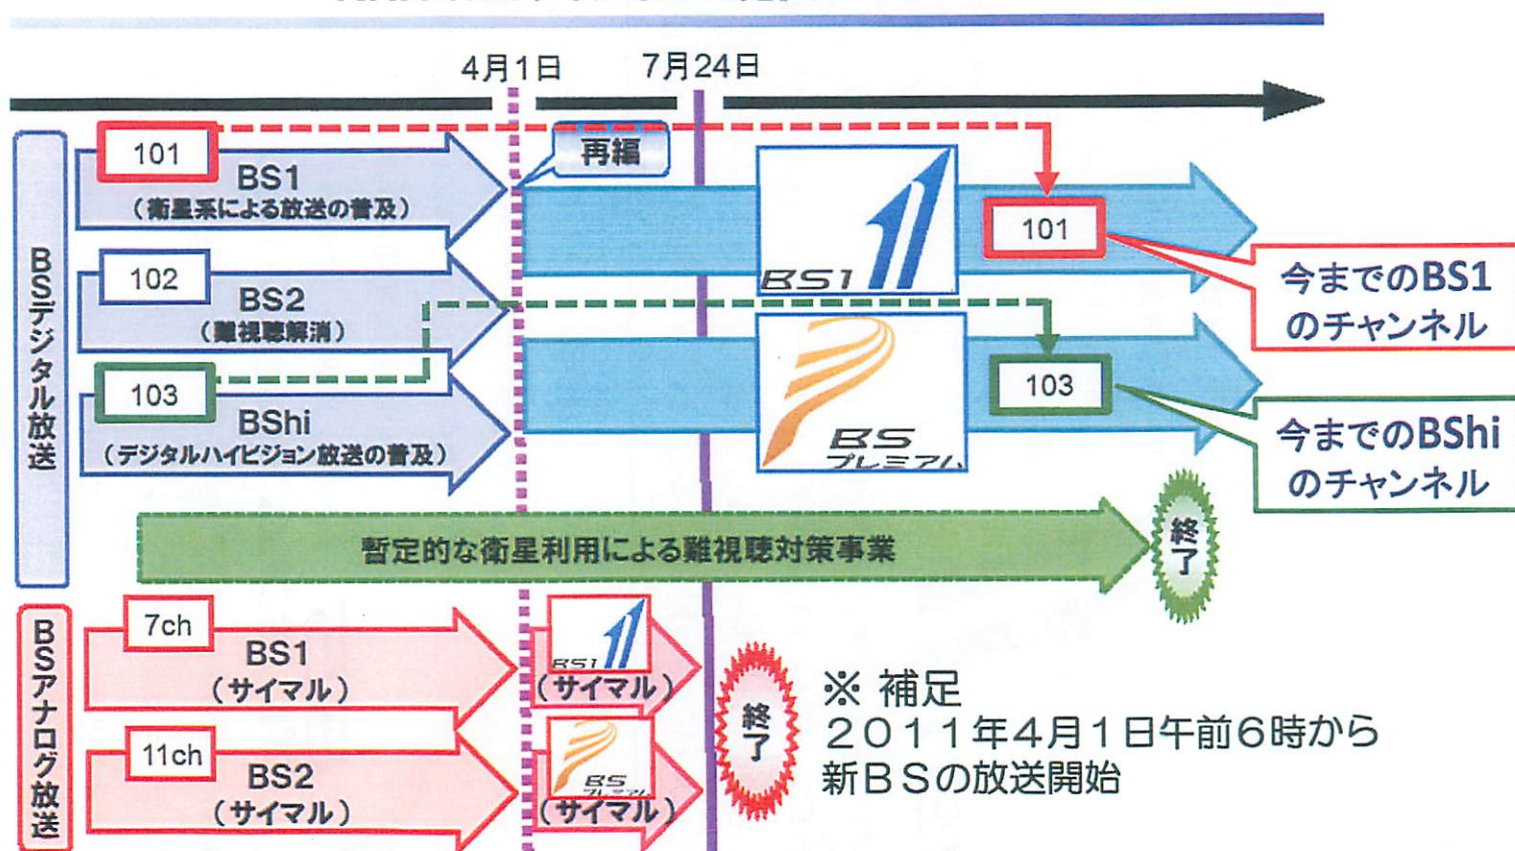

新年度より『NHK新BS』が開始！

★4月1日よりBS放送は新しい2つのチャンネルに生まれ変わります。

NHKのBSチャンネルの見直しについて

NHK 衛星チャンネル名決定！

NHKの衛星放送は、来年4月1日に新しい2つのチャンネルに生まれ変わります。

計画してきた「衛星放送の2波化」が、電波監理審議会を経て総務大臣の認定を受け、正式に決定しました。

チャンネル名は「BS1」と「BSプレミアム」。

新しい「BS1 (ビーエスワン)」は、これまでのチャンネルを引き継いだ国際情報とスポーツ中心のチャンネルです。日本のBS放送を切りひらいたナンバーワンとしての自負を込めた、“ワン”です。キャッチフレーズは「知りたい今が、ある」。海外の最新情報をこれまで以上にライブにこだわってお届けします。スポーツでは、MLBやNBA、NFL、プレミアリーグ等、注目の中継を臨場感たっぷりに伝えます。